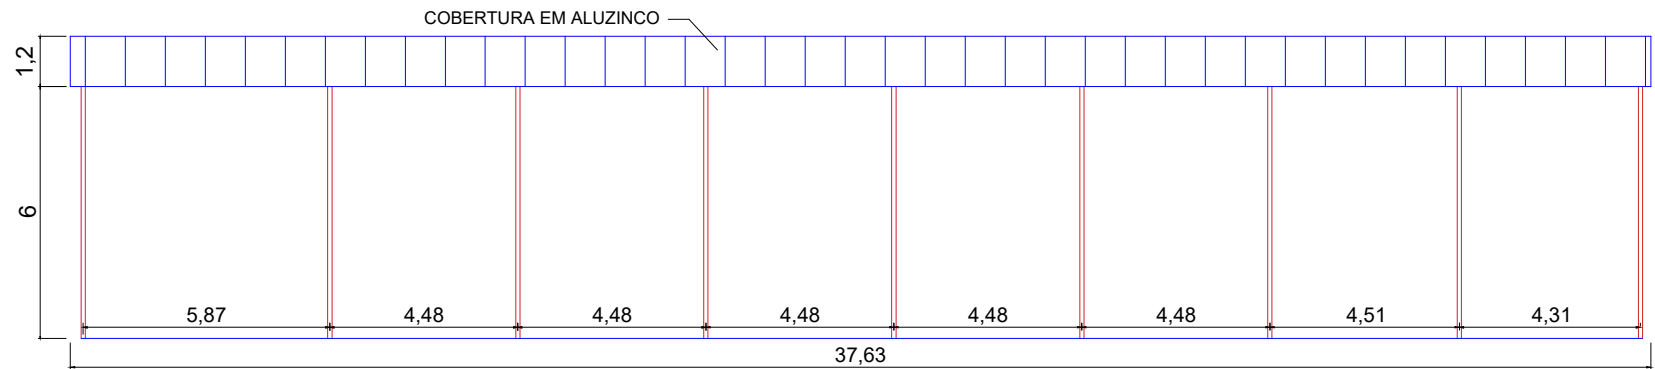

# Fachada Frontal

Escala: 1:150

# Fachada dos fundos

Escala: 1:175

PROPRIEDADE / IMÓVEL: GALPÃO - PARQUE DE MÁQUINAS		PROJETO:	
PROPRIETÁRIO: Município de Barra Funda-RS		Fachadas	
MUNICÍPIO: Barra Funda	RS	ESCALA: Sem escala	
PREFEITO MUNICIPAL: Marcos André Piaia Prefeito Municipal	RESPONSÁVEL: Julia Favretto Engenheira Civil Crea nº RS 209346	DATA: Dez/2019	8C

\*Medidas em metros