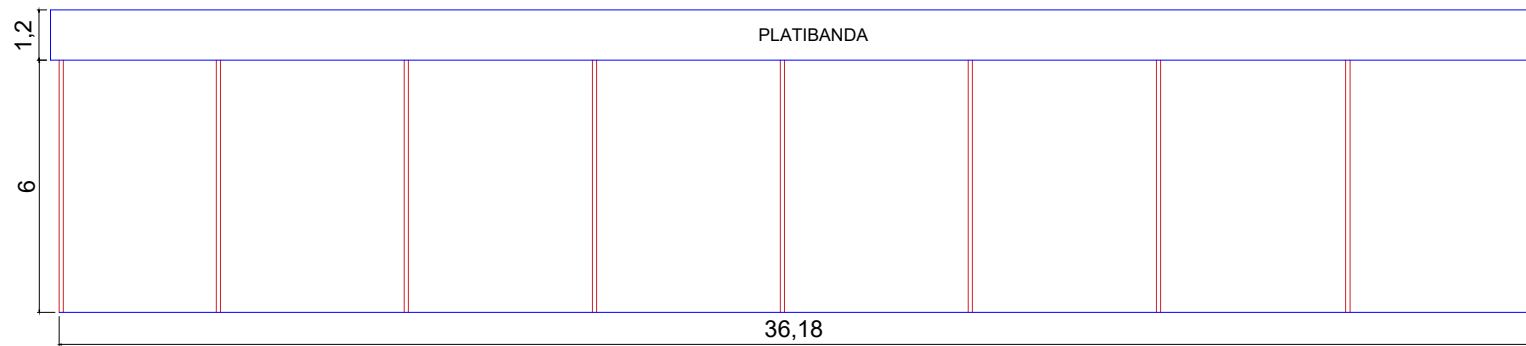

# Fachada Frontal

Escala: 1:150

# Fachada dos fundos

Escala: 1:175

PROPRIEDADE / IMÓVEL: GALPÃO - PARQUE DE MÁQUINAS		PROJETO:	
PROPRIETÁRIO: Município de Barra Funda-RS		Fachadas	
MUNICÍPIO: Barra Funda	RS	ESCALA: Sem escala	
PREFEITO MUNICIPAL: Marcos André Piaia Prefeito Municipal	RESPONSÁVEL: Julia Favretto Engenheira Civil Crea nº RS 209346	DATA: Dez/2019	8C

\*Medidas em metros