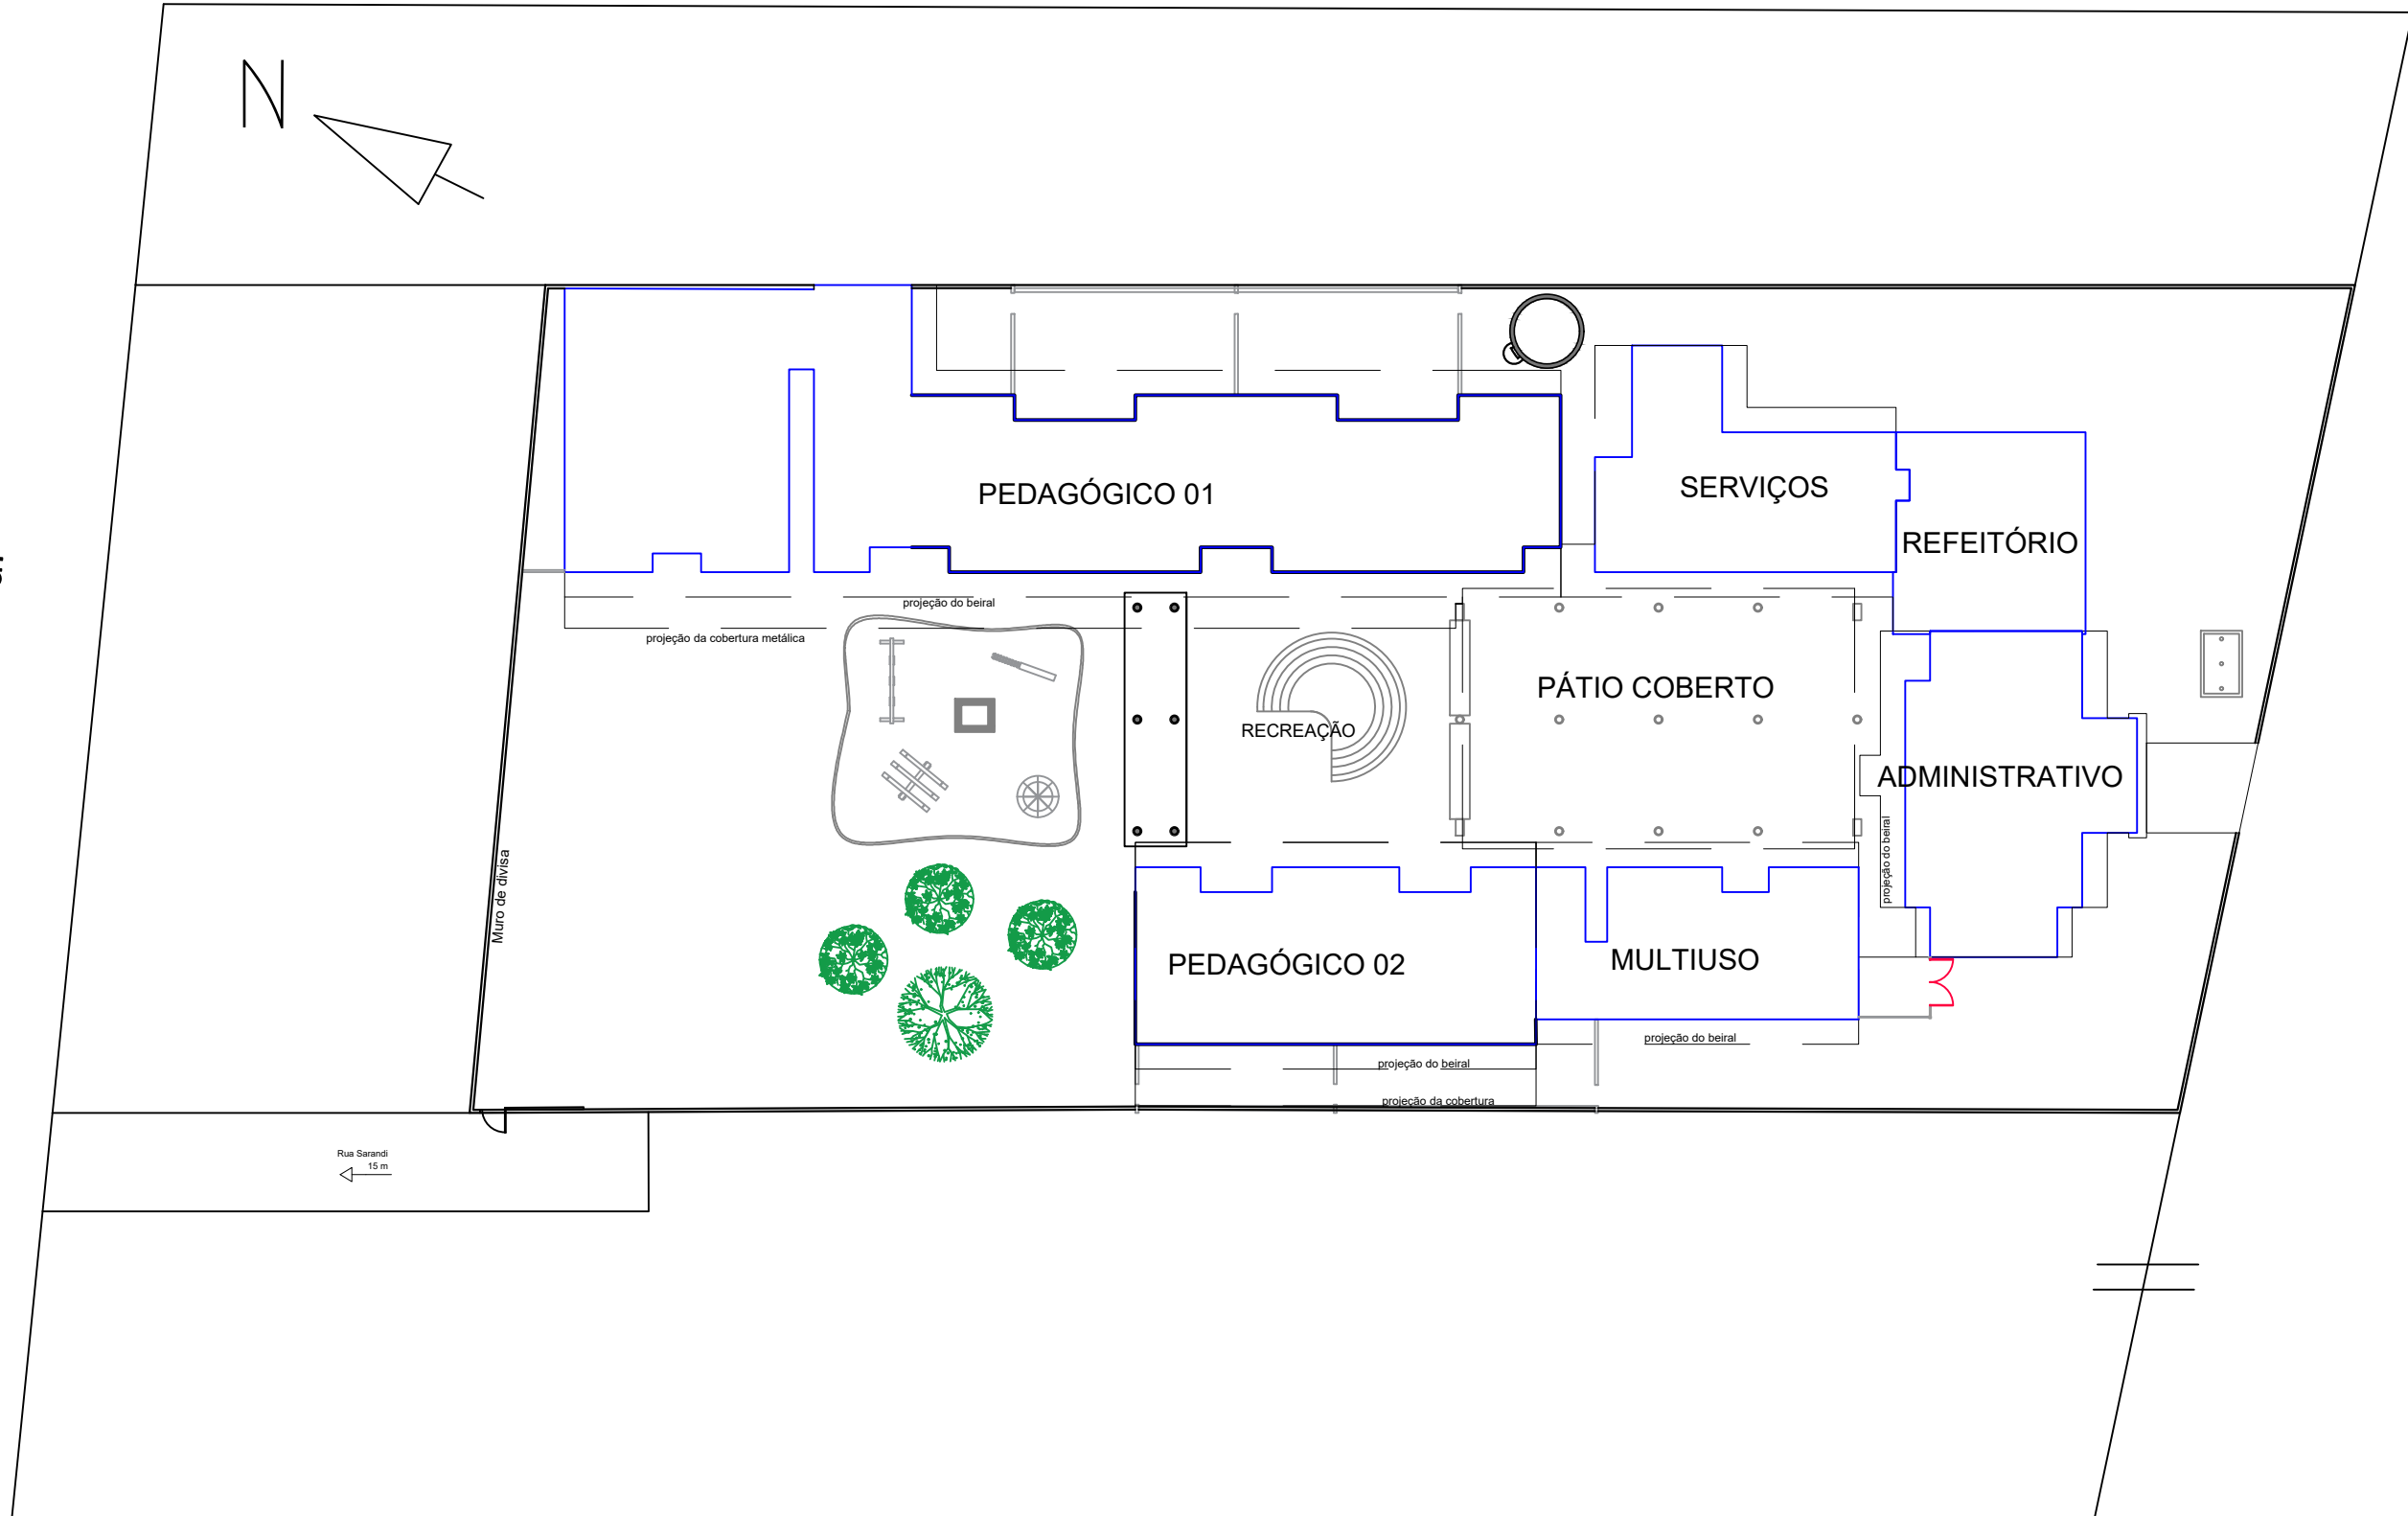

Rua das Palmeiras

Rua Sarandi

Av. 24 de Março

Rua Gaúcha

### ESCOLA MUNICIPAL DE EDUCAÇÃO INFANTIL RAIO DE SOL

#### Plano de Prevenção e Proteção Contra Incêndio

PROPRIETÁRIO		RESPONSÁVEL TÉCNICO	PROJETO
Prefeitura Municipal de Barra Funda/RS Prefeito: Marcos André Piaia		Dienifer Lausing Zandoná CREA RS247266	<b>PPCI</b> SITUAÇÃO / LOCALIZAÇÃO
ENDEREÇO	ÁREA CONSTRUÍDA	ESCALA	PRANCHA
Av. 24 de Março, 501, Barra Funda/RS	1.885,67 m <sup>2</sup>	1:350 DATA 11/2021	
			<b>01/04</b>