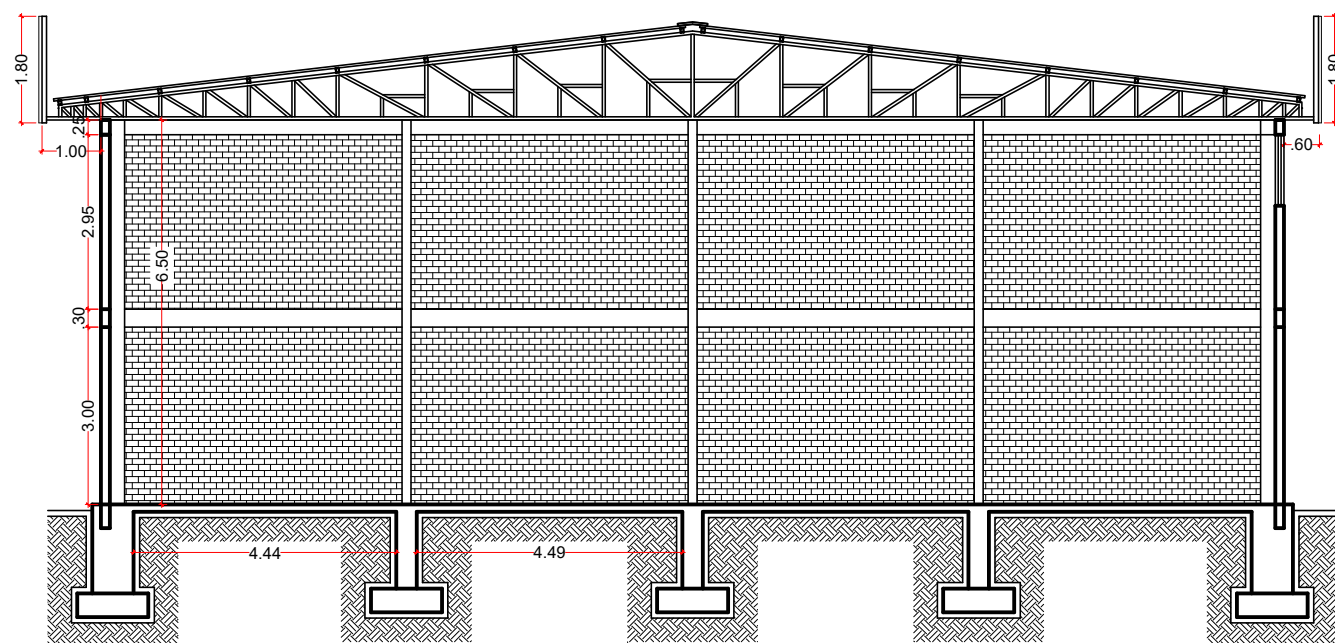

CORTE AA'
Esc.: 1/125

CORTE BB'
Esc.: 1/125

DIREITOS AUTORAIS RESERVADOS. LEI 9.610 DE 19.02.98.

PREFEITURA MUNICIPAL DE BARRA FUNDA

projeto: CONSTRUÇÃO DE UM BERÇÁRIO INDUSTRIAL PARA GERAÇÃO DE EMPREGO E RENDA NO MUNICÍPIO DE BARRA FUNDA - 2ª ETAPA		data: OUT/2021
Proprietário: MARCOS ANDRÉ PIAIA Prefeito Municipal	Responsável Técnico: NORTON FACCENDA Arquiteto e Urbanista CAU-RS A45025-1	área: 900,00m²
Desenhista: KAIANE ZANDONÁ SCHUTZ MILENA LUIZA NARDINI		esc: INDICADA
projeto: CORTES		pranchas: 03